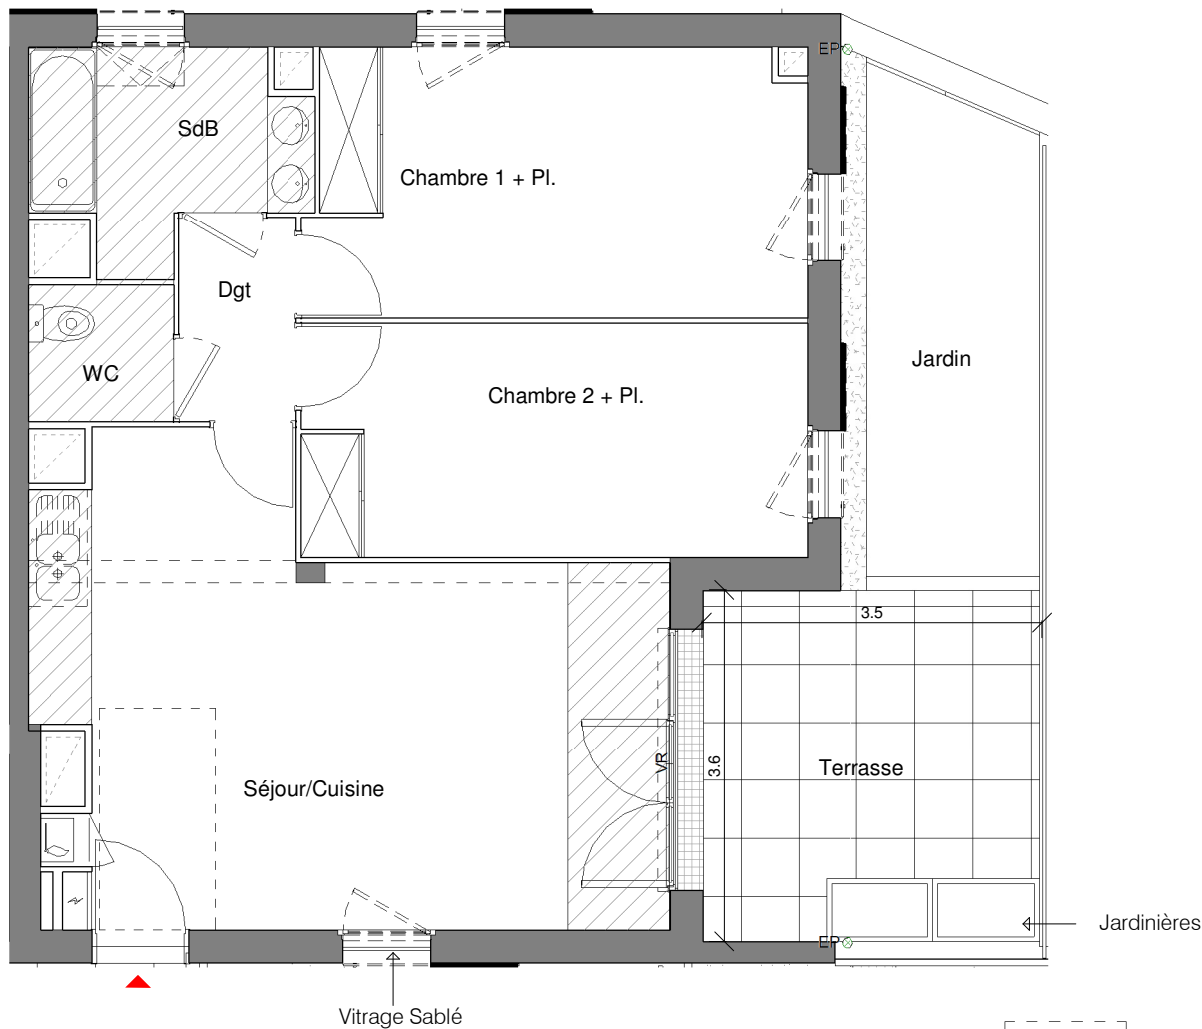

126 GARDEN

Evier sur demande

Chaudière

29/06/2020 - Version 6

Cloison Amovible

Retombée de poutre

Faux-plafond

Urbat
Immeuble Oxygène
1401 Avenue du Mondial 98
34965 Montpellier Cedex 2

Type : T3

Niveau : RDC

Appartement : A01

PLAN DE LA RESIDENCE

PLAN DE REPERAGE

SURFACES HABITABLES

Séjour/Cuisine	27.6 m ²
Chambre 1 + Pl.	14.1 m ²
Chambre 2 + Pl.	12.6 m ²
SdB	5.4 m ²
Dgt	2.6 m ²
WC	2.1 m ²
	64.4 m ²

Terrasse	12.7 m ²
Jardin	10.4 m ²
	23.1 m ²

* Documents non contractuels

** L'emplacement des gaines, soffites éventuelles est susceptible de modification pour des raisons techniques, les éventuelles éléments d'équipements relatifs au chauffage ne sont pas indiqués. La surface habitable peut varier de 5% en fonction des techniques choisies.*