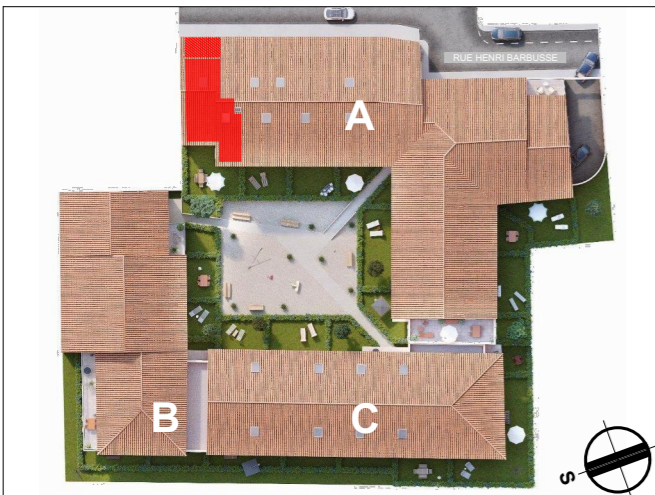

COGOLIN

T4 A 104 R+1

TABLEAU DES SURFACES

Séjour / cuisine	40,1 m ²
Chambre 1	15,1 m ²
Chambre 2	9,3 m ²
Chambre 3	9,1 m ²
Salle d'eau 1	5,7 m ²
Dressing	3,0 m ²
Salle d'eau 2	3,0 m ²
WC	1,2 m ²
Surfaces habitables totales	86,5 m²
Terrasse	12,0 m ²
Surfaces privatives totales	98,5 m²

INDICE A

Des modifications sont susceptibles d'être apportées à ce plan en fonction de la mise au point des plans d'exécution et les nécessités techniques de la réalisation, tant en ce qui concerne les dimensions libres, que l'équipement.
Les surfaces indiquées sont approximatives. Les retombées, soffites, faux-plafonds ne sont pas tous figurés ou le sont à titre indicatif.