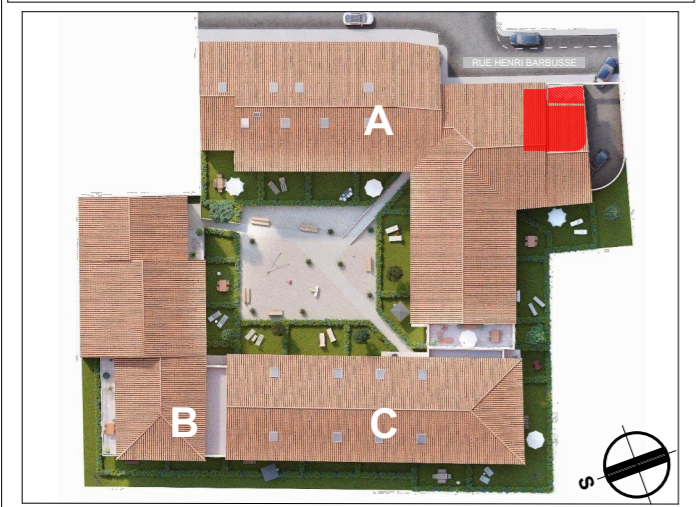

COGOLIN

T3	A 010	RDC
TABLEAU DES SURFACES		
Séjour/ cuisine	37,1 m ²	
Chambre 1	14,0 m ²	
Chambre 2	9,1 m ²	
Salle d'eau	4,0 m ²	
WC	1,3 m ²	
Surfaces habitables totales	65,5 m²	
Terrasse	12,5 m ²	
Surfaces privatives totales	78,0 m²	

INDICE A
Des modifications sont susceptibles d'être apportées à ce plan en fonction de la mise au point des plans d'exécution et les nécessités techniques de la réalisation, tant en ce qui concerne les dimensions libres, que l'équipement.
Les surfaces indiquées sont approximatives. Les retombées, soffites, faux-plafonds ne sont pas tous figurés ou le sont à titre indicatif.